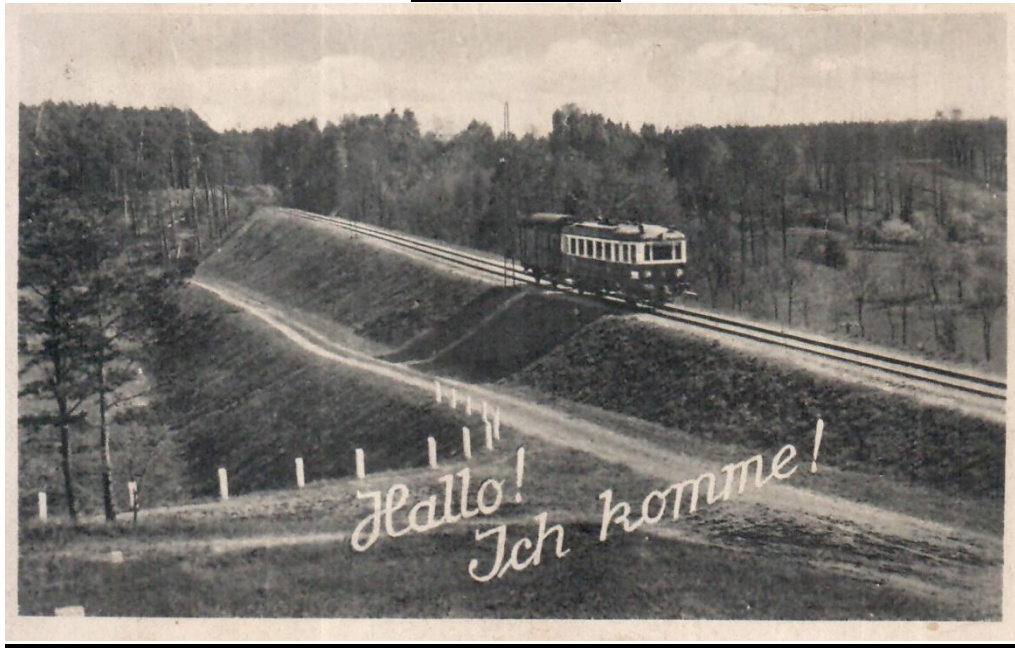

Museumsbahn - Buckower Kleinbahn

(©AK Sammlung Hauschild)

Fahrplan 2018

gültig 28.04. bis 07.10.2018

RB 26 Berlin-Lichtenberg - Müncheberg(Mark) [VBB-Tarif] --> Müncheberg(Mark) - Waldsiedersdorf - Buckow(Märk.Schweiz)